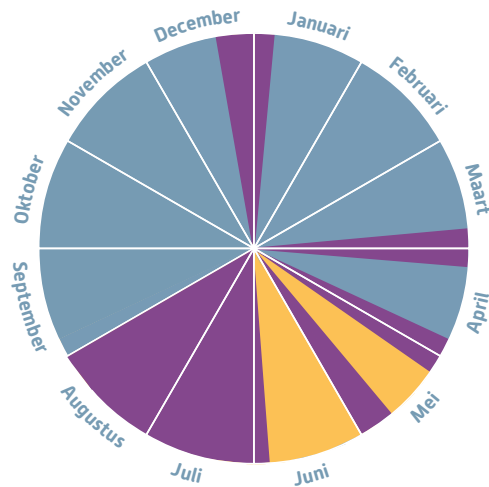

03.01.2024 - 21.03.2024
14.04.2024 - 25.04.2024
01.09.2024 - 19.12.2024

Tussenseizoen

12.05.2024 - 16.05.2024
02.06.2024 - 27.06.2024

Hoogseizoen

22.03.2024 - 13.04.2024
26.04.2024 - 11.05.2024
17.05.2024 - 01.06.2024
28.06.2024 - 31.08.2024
20.12.2024 - 04.01.2025