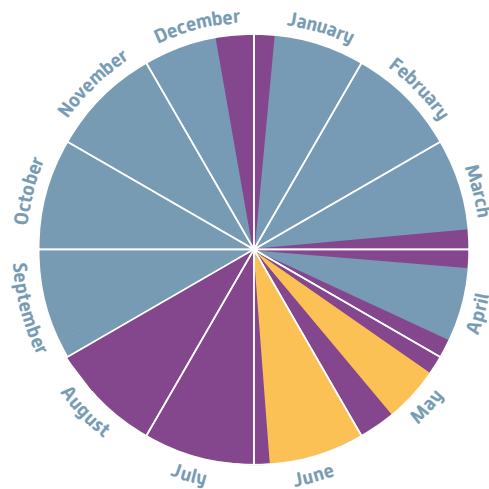

## Our price periods

### Low season

03.01.2024 - 21.03.2024  
14.04.2024 - 25.04.2024  
01.09.2024 - 19.12.2024

### Mid-season

12.05.2024 - 16.05.2024  
02.06.2024 - 27.06.2024

### High season

22.03.2024 - 13.04.2024  
26.04.2024 - 11.05.2024  
17.05.2024 - 01.06.2024  
28.06.2024 - 31.08.2024  
20.12.2024 - 04.01.2025