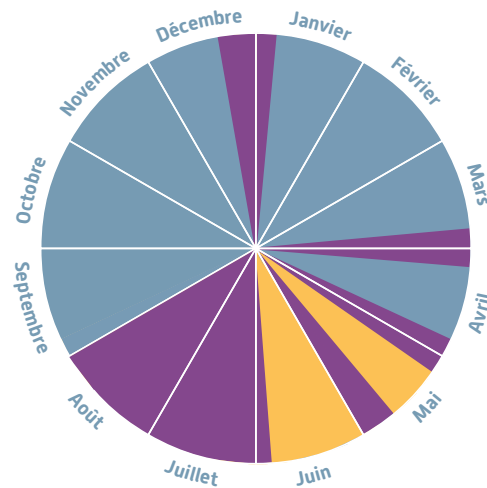

### Basse saison

03.01.2024 - 21.03.2024  
14.04.2024 - 25.04.2024  
01.09.2024 - 19.12.2024

### Saison intermédiaire

12.05.2024 - 16.05.2024  
02.06.2024 - 27.06.2024

### Haute saison

22.03.2024 - 13.04.2024  
26.04.2024 - 11.05.2024  
17.05.2024 - 01.06.2024  
28.06.2024 - 31.08.2024  
20.12.2024 - 04.01.2025