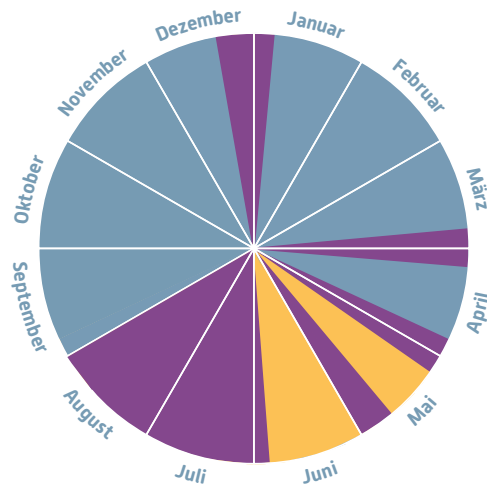

### Nebensaison

03.01.2024 - 21.03.2024  
14.04.2024 - 25.04.2024  
01.09.2024 - 19.12.2024

### Zwischensaison

12.05.2024 - 16.05.2024  
02.06.2024 - 27.06.2024

### Hauptsaison

22.03.2024 - 13.04.2024  
26.04.2024 - 11.05.2024  
17.05.2024 - 01.06.2024  
28.06.2024 - 31.08.2024  
20.12.2024 - 04.01.2025