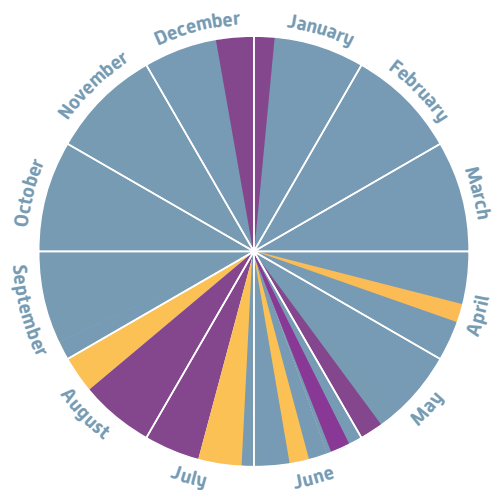

## Our price periods

### Low season

04.01.2025 - 17.04.2025  
 21.04.2025 - 28.05.2025  
 01.06.2025 - 05.06.2025  
 09.06.2025 - 18.06.2025  
 22.06.2025 - 11.07.2025  
 01.09.2025 - 24.12.2025

### Mid-season

18.04.2025 - 20.04.2025  
 19.06.2025 - 21.06.2025  
 12.07.2025 - 18.07.2025  
 24.08.2025 - 31.08.2025

### High season

29.05.2025 - 31.05.2025  
 06.06.2025 - 08.06.2025  
 19.07.2025 - 23.08.2025  
 25.12.2025 - 04.01.2026