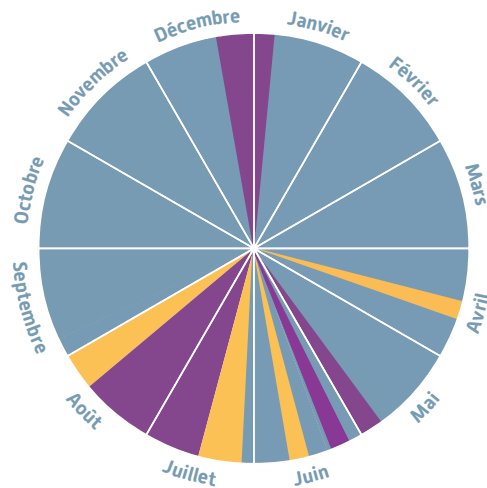

Basse saison

04.01.2025 - 17.04.2025
 21.04.2025 - 28.05.2025
 01.06.2025 - 05.06.2025
 09.06.2025 - 18.06.2025
 22.06.2025 - 11.07.2025
 01.09.2025 - 24.12.2025

Saison intermédiaire

18.04.2025 - 20.04.2025
 19.06.2025 - 21.06.2025
 12.07.2025 - 18.07.2025
 24.08.2025 - 31.08.2025

Haute saison

29.05.2025 - 31.05.2025
 06.06.2025 - 08.06.2025
 19.07.2025 - 23.08.2025
 25.12.2025 - 04.01.2026

Tarifs des emplacements

Emplacement avec 6A d'électricité

Basse saison	25 € par nuit
Saison inter.	29 € par nuit
Haute saison	34 € par nuit